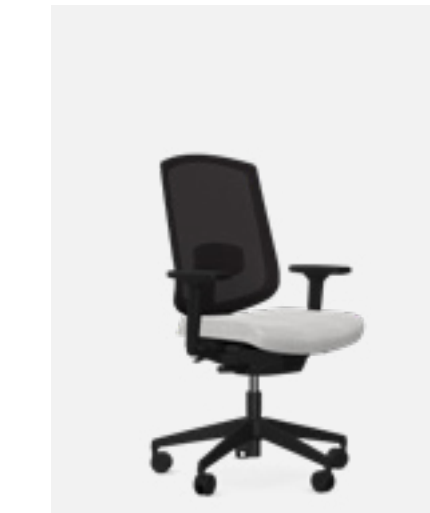

## Freeflex Mesh

**FLX2840**  
No Arms

**FLX2840HA**  
Height Adjustable Arms

**FLX2840D**  
Stool, No Arms

**C1+ Camira Xtreme**  
£487.00

**C3 Camira Blazer**  
£513.00

**C1+ Camira Xtreme**  
£607.00

**C3 Camira Blazer**  
£633.00